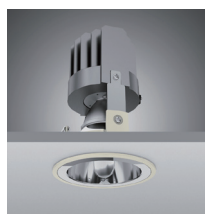

型號	1607		
供率	10w		
尺寸	93mm(D) x 90mm(H)	裁剪尺寸	OD83mm
產品介紹	嵌入式可調角度 LED 筒燈，冷軋鋼靜電粉末噴塗燈體，採用大功率 LED，具有防眩光設計和優良的散熱設計，外置 LED 驅動器。		

型號	1608		
供率	10w		
尺寸	85mm(D) x 93mm(H)	裁剪尺寸	OD74mm
產品介紹	嵌入式 LED 筒燈，冷軋鋼靜電粉末噴塗燈體，採用大功率 LED，具有防眩光設計和優良的散熱設計，外置 LED 驅動器。		

型號	1609		
供率	10w		
尺寸	85mm(D) x 78mm(H)	裁剪尺寸	OD74mm
產品介紹	嵌入式 LED 筒燈，冷軋鋼靜電粉末噴塗燈體，採用大功率 LED，具有防眩光設計和優良的散熱設計，外置 LED 驅動器。		

型號	2612		
供率	10w x 2		
尺寸	210mm(L) x 110mm(W) x 102mm(H)		
裁剪尺寸	205mm(L) x 104mm(W)		
產品介紹	嵌入式 LED 筒燈，冷軋鋼靜電粉末噴塗燈體，採用大功率 LED，具有防眩光設計和優良的散熱設計，外置 LED 驅動器。		