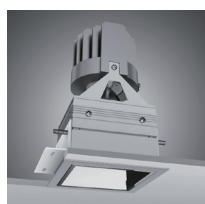

型號	4632		
供率	10w		
尺寸	100mm(L) x 100mm(W) x 83mm(H)		
裁剪尺寸	100mm(L) x 100mm(W)		
產品介紹	嵌入式 LED 筒燈，壓鑄鋁靜電粉末噴塗白色燈體，採用二次反射設計更好地防眩光，可配磨砂玻璃、濾光片等，外置 LED 驅動器。