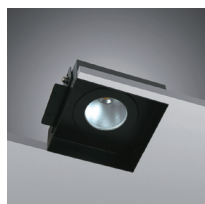

型號	2641		
供率	10w		
尺寸	100mm(L) x 100mm(W) x 102mm(H)		
裁剪尺寸	104mm(L) x 104mm(W)		
產品介紹	嵌入式無邊方形 LED 筒燈，冷軋鋼靜電粉末噴塗黑色燈體，高功率 LED 晶片，防眩光設計和優良的散熱設計，外置 LED 驅動器。